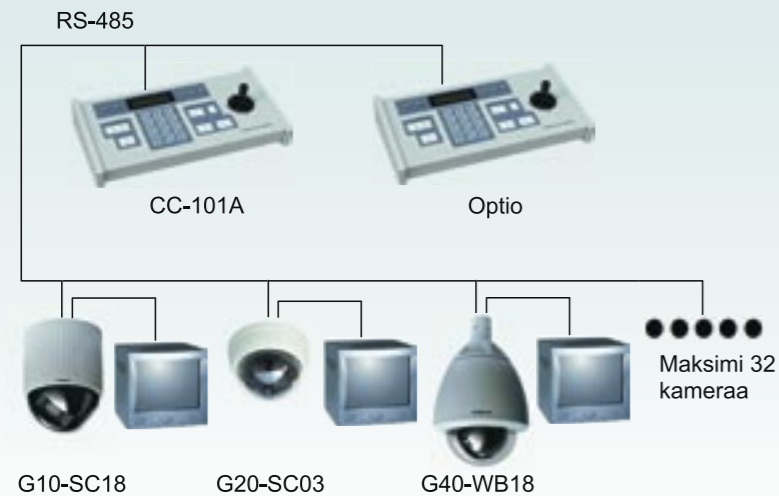

TURVAUUTISET

SUOMEN TURVAKAMERAN TUOTEUUTISET JÄLLEENMYYJILLE

6 • 2004

VIDO DOME-KAMERAT

Dome-kamerat ovat ohjattavia ja ohjelmoitavia, voimakkaalla zoom-ominaisuudella sekä erilaisilla hälytys- ym. liitännöillä varustettuja kameroita. Ne mahdollistavat kuvauskohteen äärimmäisen tarkan seurannan vaikeissakin olosuhteissa.

VIDO

DOME-KAMERAJÄRJESTELMÄT

Vido dome-kamerat ovat saavuttaneet merkittävän markkinaosuuden Euroopassa korkean teknisen laadun ja luotettavuuden ansiosta.

Vido mahdollistaa tehokkaan dome-kamerajärjestelmän käyttöönoton ilman videovaihte- tai matriisisidonaisuutta. Samalla ohjaimella voidaan hallita jopa 32 kameraa. Asennuksessa voi olla sekä sisä- että ulko- ja minidome-kameroita. Ohjaus ketjutetaan hyödyntäen RS-485-ohjainprotokollaa. Valvontakuvat tuodaan suoraan kameroilta tallennukseen ja monitorointiin.